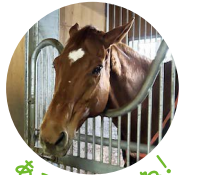

10:00よりアプリにて抽選

**うまの
放牧**

- 10:00
~11:30

お馬さんの
のんびり&
元気な毎日を、
のぞきに行こう!

あそびにきてね!

TVチャンピオン
レゴブロック王選手権
三冠王による

**親子ブロック教室
かわいい馬付
フォトフレームづくり**

- 11:00~11:45
- 12:00~12:45
- 13:00~13:45
- 14:00~14:45
- 15:00~15:45